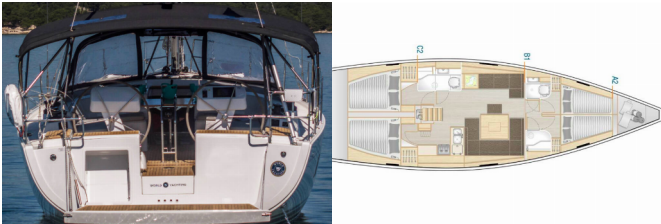

# HANSE 458

Deep Sea (2024)

<b>Yachtbasis</b>	Marina Mandalina, Šibenik, Kroatien
<b>Yacht ID</b>	13
<b>Yachtmarken</b>	Hanse Yachts
<b>Yachtname</b>	Deep Sea
<b>Baujahr</b>	2024
<b>Länge</b>	14.04 M
<b>Kabinen</b>	4
<b>Kojen</b>	8 + 2
<b>Max. Personen</b>	10
<b>WC</b>	2

**BORDKÜCHE:** Warmes Wasser

**DECKAUSRÜSTUNG:** Beiboot, Bimini Top, Cockpittisch, Elektrische Ankerwinde, Heckdusche, Sprayhood, Teak im Cockpit

**NAVIGATION:** Autopilot, Bugstrahlruder, Depthsounder, GPS Kartenplotter – Cockpit, Tachometer, Wind/Geschwindigkeits/Tiefeninstrumente, Windmesser