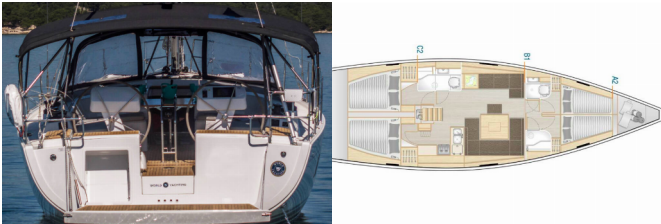

DECKAUSRÜSTUNG: Beiboot, Bimini Top, Cockpittisch, Elektrische Ankerwinde, Heckdusche, Sprayhood, Teak im Cockpit

NAVIGATION: Autopilot, Bugstrahlruder, Depthsounder, GPS Kartenplotter – Cockpit, Tachometer, Wind/Geschwindigkeits/Tiefeninstrumente, Windmesser

SICHERHEITSAUSRÜSTUNG: UKW Funk

UNTERHALTUNG: Außenlautsprecher, Radio, TV

YACHTELEKTRIK: Heizung, Inverter, Klimaanlage

Yachtbasis Marina Mandalina, Šibenik, Kroatien

Yacht ID 13

Yachtmarken Hanse Yachts

Yachtname Deep Sea

Baujahr 2024

Länge 14.04 M

Kabinen 4

Kojen 8 + 2

Max. Personen 10

WC 2

PREIS UND VERFÜGBARKEIT

Hanse 458 Deep Sea (2024)