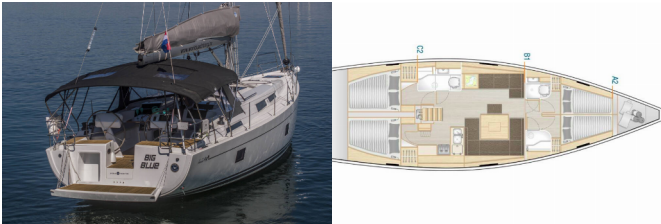

HANSE 458

Big Blue (2023)

World Yachting Charter • Obala Jerka Šižgorića 1 • 22000 Šibenik • Kroatien

Telefon: +385 91 122 7444

E-Mail: booking@worldyachting.hr

Web: www.worldyachting.hr

BORDKÜCHE: Warmes Wasser

DECKAUSRÜSTUNG: Beiboot, Bimini Top, Cockpittisch, Elektrische Ankerwinde, Heckdusche, Sprayhood, Teak im Cockpit

NAVIGATION: Autopilot, Bugstrahlruder, Depthsounder, GPS Kartenplotter – Cockpit, Tachometer, Wind/Geschwindigkeits/Tiefeninstrumente, Windmesser

SICHERHEITSAUSRÜSTUNG: UKW Funk

UNTERHALTUNG: Außenlautsprecher, Radio, TV

YACHTELEKTRIK: Heizung, Inverter, Klimaanlage

Yachtbasis Marina Mandalina, Šibenik, Kroatien

Yacht ID 14

Yachtmarken Hanse Yachts

Yachtname Big Blue