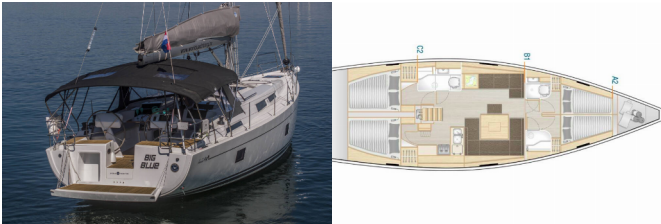

HANSE 458

Big Blue (2023)

World Yachting Charter • Obala Jerka Šižgorića 1 • 22000 Šibenik • Kroatien

Telefon: +385 91 122 7444

E-Mail: booking@worldyachting.hr

Web: www.worldyachting.hr

Yachtbasis Marina Mandalina, Šibenik, Kroatien

Yacht ID 14

Yachtmarken Hanse Yachts

Yachtname Big Blue

Baujahr 2023

Länge 14.04 M

Kabinen 4

Kojen 8 + 2

WC 3

BORDKÜCHE: Warmes Wasser

DECKAUSRÜSTUNG: Beiboot, Bimini Top, Cockpittisch, Elektrische Ankerwinde, Heckdusche, Sprayhood, Teak im Cockpit

NAVIGATION: Autopilot, Bugstrahlruder, Depthsonder, GPS Kartenplotter – Cockpit, Tachometer, Wind/Geschwindigkeits/Tiefeninstrumente, Windmesser