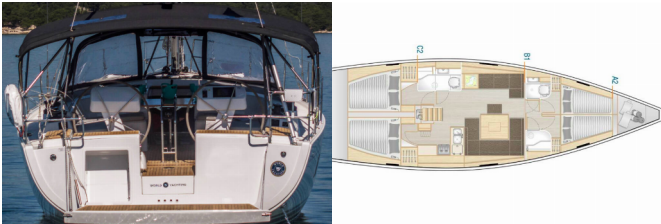

HANSE 458

Lady Zrilla (2023)

World Yachting Charter • Obala Jerka Šižgorića 1 • 22000 Šibenik • Kroatien

Telefon: +385 91 122 7444

E-Mail: booking@worldyachting.hr

Web: www.worldyachting.hr

Yachtbasis	Marina Mandalina, Šibenik, Kroatien
Yacht ID	17
Yachtmarken	Hanse Yachts
Yachtname	Lady Zrilla
Baujahr	2023
Länge	14.04 M
Kabinen	4
Kojen	8 + 2
WC	3

BORDKÜCHE: Warmes Wasser

DECKAUSRÜSTUNG: Beiboot, Bimini Top, Cockpit Kühlschrank, Cockpittisch, Elektrische Ankerwinde, Heckdusche, Sprayhood, Teak im Cockpit

NAVIGATION: Autopilot, Bugstrahlruder, Depthsonder, GPS Kartenplotter – Cockpit, Tachometer, Wind/Geschwindigkeits/Tiefeninstrumente, Windmesser

SICHERHEITSAUSRÜSTUNG: UKW Funk

UNTERHALTUNG: Außenlautsprecher, Radio, TV

YACHTELEKTRIK: Heizung, Inverter, Klimaanlage