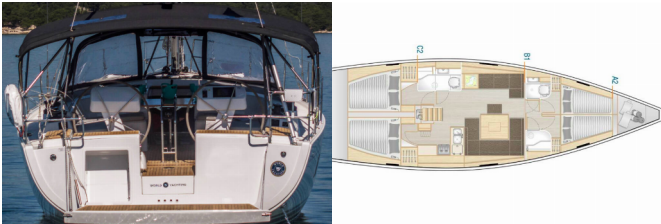

HANSE 458

Lady Zrilla (2023)

World Yachting Charter • Obala Jerka Šižgorića 1 • 22000 Šibenik • Kroatien

Telefon: +385 91 122 7444

E-Mail: booking@worldyachting.hr

Web: www.worldyachting.hr

Yachtbasis	Marina Mandalina, Šibenik, Kroatien
Yacht ID	17
Yachtmarken	Hanse Yachts
Yachtname	Lady Zrilla
Baujahr	2023
Länge	14.04 M
Kabinen	4
Kojen	8 + 2
WC	3

BORDKÜCHE: Warmes Wasser

DECKAUSRÜSTUNG: Beiboot, Bimini Top, Cockpit Kühlschrank, Cockpittisch, Elektrische Ankerwinde, Heckdusche, Sprayhood, Teak im Cockpit

NAVIGATION: Autopilot, Bugstrahlruder, Depthsonder, GPS Kartenplotter – Cockpit, Tachometer, Wind/Geschwindigkeits/Tiefeninstrumente, Windmesser