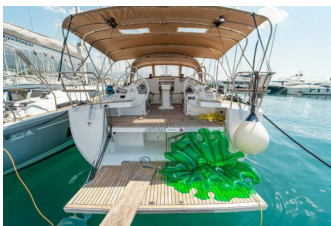

ELAN IMPRESSION 50

Cupcake (2019)

World Yachting Charter • Obala Jerka Šižgorića 1 • 22000 Šibenik • Kroatien

Telefon: +385 91 122 7444

E-Mail: booking@worldyachting.hr

Web: www.worldyachting.hr

BORDKÜCHE: Kühlschrank

DECKAUSRÜSTUNG: Beiboot, Bimini Top, Cockpit Kühlschrank, Elektrische Ankerwinde, Teak im Cockpit

INTERIEUR: Elektrische Toilette

NAVIGATION: Autopilot, Bugstrahlruder, GPS Kartenplotter

SICHERHEITSAUSRÜSTUNG: Fäkalientank

UNTERHALTUNG: Außenlautsprecher, Floaties, Radio CD-Spieler, TV

YACHTELEKTRIK: Klimaanlage

Yachtbasis Marina Mandalina, Šibenik, Kroatien

Yacht ID 29

Yachtmarken Elan Marine

Yachtname Cupcake

Baujahr 2019

Länge 15.20 M

Kabinen 5

Kojen 10 + 2

WC 2