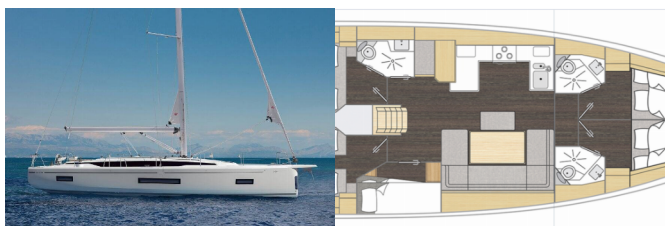

BAVARIA C46

Rib Eye (2025)

World Yachting Charter • Obala Jerka Šižgorića 1 • 22000 Šibenik • Kroatien

Telefon: +385 91 122 7444

E-Mail: booking@worldyachting.hr

Web: www.worldyachting.hr

Yachtbasis	Marina Mandalina, Šibenik, Kroatien
Yacht ID	30
Yachtmarken	Bavaria
Yachtname	Rib Eye
Baujahr	2025
Länge	14.50 M
Kabinen	5
Kojen	10 + 2
Max. Personen	12
WC	3

BORDKÜCHE: Kühlschrank, Warmes Wasser

DECKAUSRÜSTUNG: Absenkbare Cockpittisch, Anchor winch remote control, Beiboot, Bimini Top, Cockpit Kühlschrank, Cockpit Licht, Elektrische Ankerwinde, Falzen Cockpittisch, Grill im Cockpit, Heckdusche, Hydraulische Hebe Badeplattform, Sprayhood, Teak im Cockpit

INTERIEUR: Indirekte Beleuchtung in Kabinen und Salon

NAVIGATION: Autopilot, Bugstrahlruder, Depthsonder, GPS Kartenplotter - Cockpit, Tachometer, Wind/Geschwindigkeits/Tiefeninstrumente, Windmesser

SEGEL: Electric main sail winch, Self tailing Genoa winch