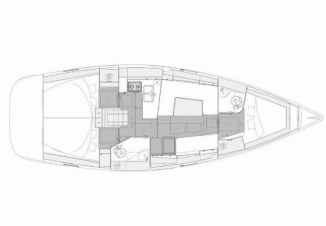

DECKAUSRÜSTUNG: Beiboot, Bimini Top, Cockpit Kühlschrank, Cockpittisch, Elektrische Ankerwinde, Grill, Heckdusche, Sprayhood, Teak im Cockpit

NAVIGATION: Autopilot, Bugstrahlruder, Depthsonder, GPS Kartenplotter – Cockpit, Tachometer, Windmesser