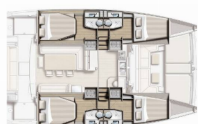

BALI 4.1

Bisou (2020)

World Yachting Charter • Obala Jerka Šižgorića 1 • 22000 Šibenik • Croatie

Téléphone: +385 91 122 7444

E-mail: booking@worldyachting.hr

Web: www.worldyachting.hr

CUISINE: Eau chaude

DIVERTISSEMENT: Haut-parleurs extérieurs, Lampe sous-marine, Radio

NAVIGATION: Anémomètre / instrument à vent, Lecteur de cartes combiné GPS dans le cockpit, Pilote automatique, Sonar, Tachymètre (Loch)

PONT: Annexe, Bimini, Capote de descente, Cockpit en teck, Douche extérieure cockpit/arrière, Guindeau électrique, Table de cockpit

SÉCURITÉ: Radio VHF

SYSTÈME ÉLECTRIQUE: Chauffage, Inverseur

VOILES: Winch électrique

Base Nautique Marina Mandalina,
Šibenik, Croatie

Yacht ID 10

Marques De Yachts Catana

Nom Du Yacht Bisou

Année De Production 2020

Longueur 12.35 M

Cabines 4

Couchages 8 + 2

Max. Personnes 10

WC 4