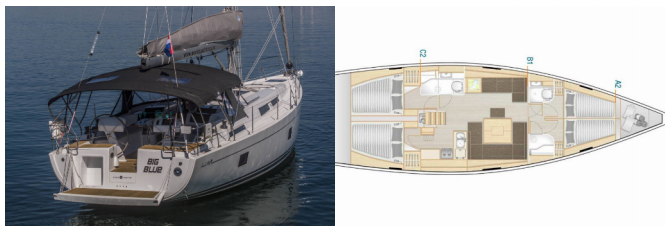

HANSE 458

Big Blue (2023)

World Yachting Charter • Obala Jerka Šižgorića 1 • 22000 Šibenik • Croatie

Téléphone: +385 91 122 7444

E-mail: booking@worldyachting.hr

Web: www.worldyachting.hr

Base Nautique	Marina Mandalina, Šibenik, Croatie
Yacht ID	14
Marques De Yachts	Hanse Yachts
Nom Du Yacht	Big Blue
Année De Production	2023
Longueur	14.04 M
Cabines	4
Couchages	8 + 2
WC	3

CUISINE: Eau chaude

DIVERTISSEMENT: Haut-parleurs extérieurs, Radio, TV

NAVIGATION: Anémomètre / instrument à vent, Hélice d'étrave, Instruments de vitesse / vent / profondeur, Lecteur de cartes combiné GPS dans le cockpit, Pilote automatique, Sonar, Tachymètre (Loch)

PONT: Annexe, Bimini, Capote de descente, Cockpit en teck, Douche extérieure cockpit/arrière, Guindeau électrique, Table de cockpit

SÉCURITÉ: Radio VHF

SYSTÈME ÉLECTRIQUE: Air conditionné, Chauffage, Inverseur