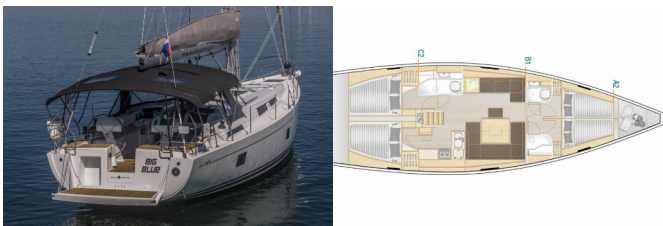

HANSE 458

Big Blue (2023)

World Yachting Charter • Obala Jerka Šižgorića 1 • 22000 Šibenik • Croatie

Téléphone: +385 91 122 7444

E-mail: booking@worldyachting.hr

Web: www.worldyachting.hr

Base Nautique	Marina Mandalina, Šibenik, Croatie
Yacht ID	14
Marques De Yachts	Hanse Yachts
Nom Du Yacht	Big Blue
Année De Production	2023
Longueur	14.04 M
Cabines	4
Couchages	8 + 2
WC	3

CUISINE: Eau chaude

DIVERTISSEMENT: Haut-parleurs extérieurs, Radio, TV

NAVIGATION: Anémomètre / instrument à vent, Hélice d'étrave, Instruments de vitesse / vent / profondeur, Lecteur de cartes combiné GPS dans le cockpit, Pilote automatique, Sonar, Tachymètre (Loch)

PONT: Annexe, Bimini, Capote de descente, Cockpit en teck, Douche extérieure cockpit/arrière, Guindeau électrique, Table de cockpit

SÉCURITÉ: Radio VHF

SYSTÈME ÉLECTRIQUE: Air conditionné, Chauffage, Inverseur