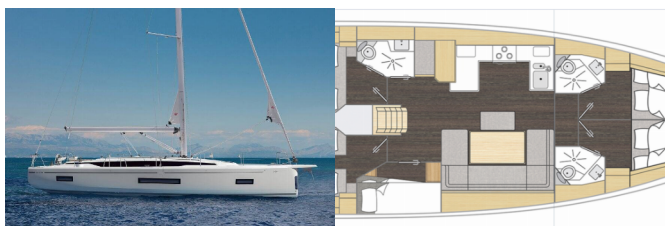

BAVARIA C46

Rib Eye (2025)

World Yachting Charter • Obala Jerka Šižgorića 1 • 22000 Šibenik • Croatie

Téléphone: +385 91 122 7444

E-mail: booking@worldyachting.hr

Web: www.worldyachting.hr

Base Nautique	Marina Mandalina, Šibenik, Croatie
Yacht ID	30
Marques De Yachts	Bavaria
Nom Du Yacht	Rib Eye
Année De Production	2025
Longueur	14.50 M
Cabines	5
Couchages	10 + 2
Max. Personnes	12
WC	3

CUISINE: Eau chaude, Réfrigérateur

DIVERTISSEMENT: Haut-parleurs extérieurs, système audio Fusion, TV

INTÉRIEUR: Eclairage indirect dans les cabines et le carré

NAVIGATION: Anémomètre / instrument à vent, Hélice d'étrave, Instruments de vitesse / vent / profondeur, Lecteur de cartes combiné GPS dans le cockpit, Pilote automatique, Sonar, Tachymètre (Loch)

PONT: Ancre avec télécommande, Annexe, Bimini, Capote de descente, Cockpit en teck, Douche extérieure cockpit/arrière, Eclairage de cockpit, Gril dans le cockpit, Guindeau électrique, Levage hydraulique de la plateforme de natation, Réfrigérateur de cockpit, Table de cockpit pliante, Table de cockpit rétractable