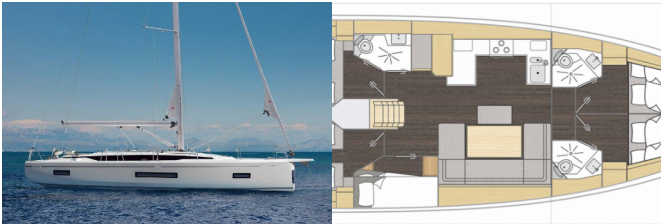

BAVARIA C46

Rib Eye (2025)

World Yachting Charter • Obala Jerka Šižgorića 1 • 22000 Šibenik • Croatie

Téléphone: +385 91 122 7444

E-mail: booking@worldyachting.hr

Web: www.worldyachting.hr

Base Nautique	Marina Mandalina, Šibenik, Croatie
Yacht ID	30
Marques De Yachts	Bavaria
Nom Du Yacht	Rib Eye
Année De Production	2025
Longueur	14.50 M
Cabines	5
Couchages	10 + 2
Max. Personnes	12
WC	3

CUISINE: Eau chaude, Réfrigérateur

DIVERTISSEMENT: Haut-parleurs extérieurs, système audio Fusion, TV

INTÉRIEUR: Eclairage indirect dans les cabines et le carré

NAVIGATION: Anémomètre / instrument à vent, Hélice d'étrave, Instruments de vitesse / vent / profondeur, Lecteur de cartes combiné GPS dans le cockpit, Pilote automatique, Sonar, Tachymètre (Loch)

PONT: Ancre avec télécommande, Annexe, Bimini, Capote de descente, Cockpit en teck, Douche extérieure cockpit/arrière, Eclairage de cockpit, Gril dans le cockpit, Guindeau électrique, Levage hydraulique de la plateforme de natation, Réfrigérateur de cockpit, Table de cockpit pliante, Table de cockpit rétractable