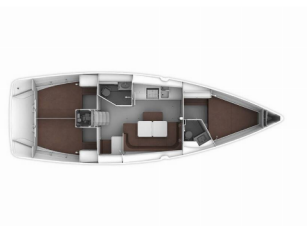

BAVARIA CRUISER 41

Stella (2014)

World Yachting Charter • Obala Jerka Šižgorića 1 • 22000 Šibenik • Croatie

Téléphone: +385 91 122 7444

E-mail: booking@worldyachting.hr

Web: www.worldyachting.hr

CUISINE: Eau chaude

DIVERTISSEMENT: Haut-parleurs extérieurs, Radio, TV

NAVIGATION: Anémomètre / instrument à vent, Hélice d'étrave, Lecteur de cartes combiné GPS dans le cockpit, Pilote automatique, Sonar, Tachymètre (Loch)

PONT: Annexe, Bimini, Capote de descente, Cockpit en teck, Douche extérieure cockpit/arrière, Guindeau électrique, Table de cockpit

SÉCURITÉ: Radio VHF

SYSTÈME ÉLECTRIQUE: Inverseur

Base Nautique Marina Mandalina,
Sibenik, Croatie

Yacht ID 4

Marques De Yachts Bavaria

Nom Du Yacht Stella

Année De Production 2014

Longueur 12.35 M

Cabines 3

Couchages 6 + 1

WC 2