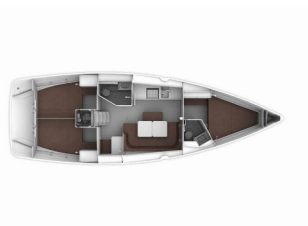

BAVARIA CRUISER 41

Stella (2014)

World Yachting Charter • Obala Jerka Šižgorića 1 • 22000 Šibenik • Croatie

Téléphone: +385 91 122 7444

E-mail: booking@worldyachting.hr

Web: www.worldyachting.hr

CUISINE: Eau chaude

DIVERTISSEMENT: Haut-parleurs extérieurs, Radio, TV

NAVIGATION: Anémomètre / instrument à vent, Hélice d'étrave, Lecteur de cartes combiné GPS dans le cockpit, Pilote automatique, Sonar, Tachymètre (Loch)

PONT: Annexe, Bimini, Capote de descente, Cockpit en teck, Douche extérieure cockpit/arrière, Guindeau électrique, Table de cockpit

SÉCURITÉ: Radio VHF

SYSTÈME ÉLECTRIQUE: Inverseur

Base Nautique Marina Mandalina,
Sibenik, Croatie

Yacht ID 4

Marques De Yachts Bavaria

Nom Du Yacht Stella

Année De Production 2014

Longueur 12.35 M

Cabines 3

Couchages 6 + 1

WC 2