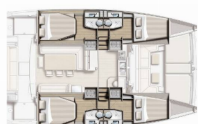

BALI 4.1

Bisou (2020)

World Yachting Charter • Obala Jerka Šižgorića 1 • 22000 Šibenik • Hrvatska

Telefon: +385 91 122 7444

E-mail: booking@worldyachting.hr

Web: www.worldyachting.hr

ELEKTRIKA: Grijanje, Inverter

JEDRILJE: Električna vitla

KUHINJA: Topla voda

NAVIGACIJA: Automatski pilot, Brzinomjer, Depthsounder, GPS chart plotter - cockpit, Mjerač brzine vjetra

PALUBA: Bimini top, Električno sidreno vitlo, Gumenjak (Pomoćni čamac), Sprayhood, Stol u kokpitu, Tikovina u kokpitu, Vanjski/krmni tuš

SIGURNOST: VHF radio stanica

ZABAVA: Podvodna svjetla, Radio, Vanjski zvučnici

Baza Jahti Marina Mandalina, Šibenik, Hrvatska

Jahta ID 10

Marke Jahti Catana

Naziv Jahte Bisou

Godina Proizvodnje 2020

Dužina 12.35 M

Kabine 4

Ležajevi 8 + 2

Maks. Osoba 10

WC 4