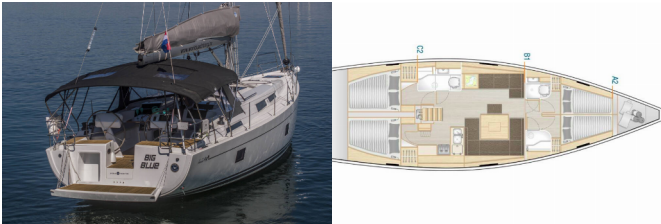

HANSE 458

Big Blue (2023)

World Yachting Charter • Obala Jerka Šižgorića 1 • 22000 Šibenik • Hrvatska

Telefon: +385 91 122 7444

E-mail: booking@worldyachting.hr

Web: www.worldyachting.hr

Baza Jahti	Marina Mandalina, Šibenik, Hrvatska
Jahta ID	14
Marke Jahti	Hanse Yachts
Naziv Jahte	Big Blue
Godina Proizvodnje	2023
Dužina	14.04 M
Kabine	4
Ležajevi	8 + 2
WC	3

PALUBA: Bimini top, Električno sidreno vitlo, Gumenjak (Pomoćni čamac), Sprayhood, Stol u kokpitu, Tikovina u kokpitu, Vanjski/krmeni tuš

SIGURNOST: VHF radio stanica

ZABAVA: Radio, TV, Vanjski zvučnici