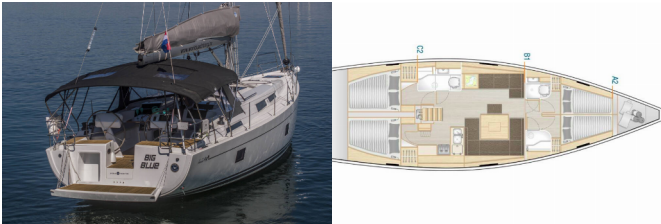

# HANSE 458

Big Blue (2023)

<b>Baza Jahti</b>	Marina Mandalina, Šibenik, Hrvatska
<b>Jahta ID</b>	14
<b>Marke Jahti</b>	Hanse Yachts
<b>Naziv Jahte</b>	Big Blue
<b>Godina Proizvodnje</b>	2023
<b>Dužina</b>	14.04 M
<b>Kabine</b>	4
<b>Ležajevi</b>	8 + 2
<b>WC</b>	3

**PALUBA:** Bimini top, Električno sidreno vitlo, Gumenjak (Pomoćni čamac), Sprayhood, Stol u kokpitu, Tikovina u kokpitu, Vanjski/krmeni tuš

**SIGURNOST:** VHF radio stanica

**ZABAVA:** Radio, TV, Vanjski zvučnici