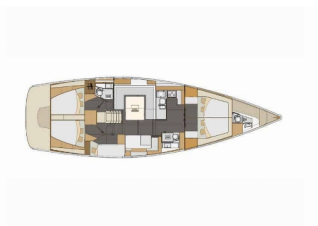

ELAN IMPRESSION 50

Cupcake (2019)

World Yachting Charter • Obala Jerka Šižgorića 1 • 22000 Šibenik • Hrvatska

Telefon: +385 91 122 7444

E-mail: booking@worldyachting.hr

Web: www.worldyachting.hr

ELEKTRIKA: Klimatizacija

INTERERIJER: El. WC

KUHINJA: Frižider

NAVIGACIJA: Automatski pilot, GPS chart ploter, Pramčani propeler

PALUBA: Bimini top, Električno sidreno vitlo, Frižider u kokpitu, Gumenjak (Pomoćni čamac), Tikovina u kokpitu

SIGURNOST: Crni tank (tank za sanitarne vode)

ZABAVA: Napuhanci, Radio CD player, TV, Vanjski zvučnici

Baza Jahti Marina Mandalina, Šibenik, Hrvatska

Jahta ID 29

Marke Jahti Elan Marine

Naziv Jahte Cupcake

Godina Proizvodnje 2019

Dužina 15.20 M

Kabine 5

Ležajevi 10 + 2

WC 2