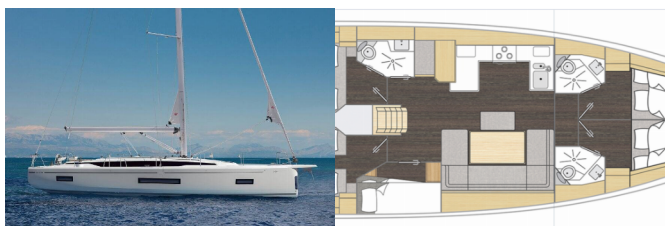

BAVARIA C46

Rib Eye (2025)

World Yachting Charter • Obala Jerka Šižgorića 1 • 22000 Šibenik • Hrvatska

Telefon: +385 91 122 7444

E-mail: booking@worldyachting.hr

Web: www.worldyachting.hr

Baza Jahti	Marina Mandalina, Šibenik, Hrvatska
Jahta ID	30
Marke Jahti	Bavaria
Naziv Jahte	Rib Eye
Godina Proizvodnje	2025
Dužina	14.50 M
Kabine	5
Ležajevi	10 + 2
Maks. Osoba	12
WC	3

ELEKTRIKA: Inverter

INTERERIJER: Neizravno osvetljenje u kabinama i salonu

JEDRILJE: Electric main sail winch, Self tailing Genoa winch

KUHINJA: Frižider, Topla voda

NAVIGACIJA: Automatski pilot, Brzinomjer, Depthsounder, GPS chart plotter - cockpit, Mjerač brzine vjetro, Pramčani propeler, Wind/speed/depth instruments

PALUBA: Anchor winch remote control, Bimini top, Električno sidreno vitlo, Frižider u kokpitu, Grill u kokpitu, Gumenjak (Pomoćni čamac), Platforma za kupanje na hidraulično podizanje, Sklopivi stol u kokpitu, Sprayhood, Spuštajući stol u kokpitu, Svjetlo u kokpitu, Tikovina u kokpitu, Vanjski/krmeni tuš