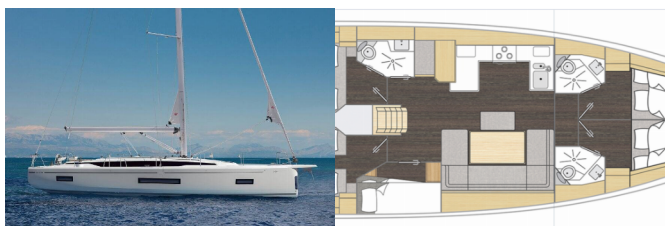

BAVARIA C46

Rib Eye (2025)

World Yachting Charter • Obala Jerka Šižgorića 1 • 22000 Šibenik • Hrvatska

Telefon: +385 91 122 7444

E-mail: booking@worldyachting.hr

Web: www.worldyachting.hr

Baza Jahti	Marina Mandalina, Šibenik, Hrvatska
Jahta ID	30
Marke Jahti	Bavaria
Naziv Jahte	Rib Eye
Godina Proizvodnje	2025
Dužina	14.50 M
Kabine	5
Ležajevi	10 + 2
Maks. Osoba	12
WC	3

ELEKTRIKA: Inverter

INTERERIJER: Neizravno osvetljenje u kabinama i salonu

JEDRILJE: Electric main sail winch, Self tailing Genoa winch

KUHINJA: Frižider, Topla voda

NAVIGACIJA: Automatski pilot, Brzinomjer, Depthsonder, GPS chart plotter - cockpit, Mjerač brzine vjetro, Pramčani propeler, Wind/speed/depth instruments

PALUBA: Anchor winch remote control, Bimini top, Električno sidreno vitlo, Frižider u kokpitu, Grill u kokpitu, Gumenjak (Pomoćni čamac), Platforma za kupanje na hidraulično podizanje, Sklopivi stol u kokpitu, Sprayhood, Spuštajući stol u kokpitu, Svjetlo u kokpitu, Tikovina u kokpitu, Vanjski/krmeni tuš