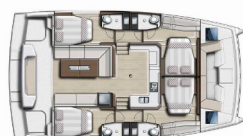

World Yachting Charter • Obala Jerka Šižgorića 1 • 22000 Šibenik • Hrvatska

Telefon: +385 91 122 7444

E-mail: booking@worldyachting.hr

Web: www.worldyachting.hr

Baza Jahti	Marina Mandalina, Šibenik, Hrvatska
Jahta ID	32
Marke Jahti	Catana
Naziv Jahte	Hasta La Vista
Godina Proizvodnje	2024
Dužina	12.31 M
Kabine	4
Ležajevi	8 + 2
WC	4

ELEKTRIKA: Inverter, Punjač akumulatora, Salon portside electrical opening window, Servisne baterije, Solarni paneli

INTERERIJE: El. WC, Električni ventilatori u kabinama, Konvertibilni stol u salonu

JEDRILJE: Električna vitla, Lazy bag, Lazy jacks

KUHINJA: Pećnica, Zamrzivač

NAVIGACIJA: Automatski pilot, Brzinomjer, Depthsounder, GPS chart ploter, Mjerač brzine vjetra

PALUBA: Bimini top, Bočna špring bitva, Bočne strane kokpita s prozorima, Courtesy LED lights all over deck including stern immersed courtesy LED, Daljinski upravljač za sidreno vitlo s brojacem lanca na kormilu, Davit, Električno sidreno vitlo, Fly sunbathing area, Flybridge, Foredeck sunbathing area, Gumenjak (Pomoćni čamac), Krmene ljestve, Stol u kokpitu, Vanbrodski motor, Vanjski/krmeni tuš

SIGURNOST: Dodatni spremnik vode, Sigurnosna oprema, VHF radio stanica

UDOBNOST: Jastuci u kokpitu, Mreza protiv komaraca

ZABAVA: Fusion radio