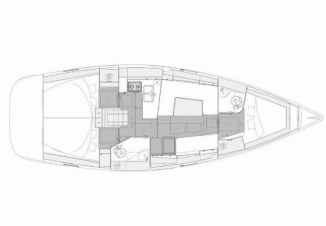

ELAN IMPRESSION 40.1

Oto (2022)

World Yachting Charter • Obala Jerka Šižgorića 1 • 22000 Šibenik • Hrvatska

Telefon: +385 91 122 7444

E-mail: booking@worldyachting.hr

Web: www.worldyachting.hr

ELEKTRIKA: Grijanje, Inverter

KUHINJA: Topla voda

NAVIGACIJA: Automatski pilot, Brzinomjer, Depthsounder, GPS chart plotter – cockpit, Mjerač brzine vjetra, Pramčani propeler

PALUBA: Bimini top, Električno sidreno vitlo, Frizider u kokpitu, Gumenjak (Pomoćni čamac), Roštilj, Sprayhood, Stol u kokpitu, Tikovina u kokpitu, Vanjski/krmni tuš

SIGURNOST: VHF radio stanica

ZABAVA: Radio, TV, Vanjski zvučnici

Baza Jahti Marina Mandalina, Šibenik, Hrvatska

Jahta ID 7

Marke Jahti Elan Marine

Naziv Jahte Oto

Godina Proizvodnje 2022

Dužina 11.99 M

Kabine 3

Ležajevi 6 + 2

WC 2