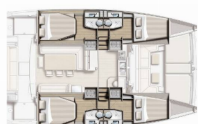

BALI 4.1

Sourire (2020)

World Yachting Charter • Obala Jerka Šižgorića 1 • 22000 Šibenik • Hrvatska

Telefon: +385 91 122 7444

E-mail: booking@worldyachting.hr

Web: www.worldyachting.hr

ELEKTRIKA: Grijanje, Inverter

JEDRILJE: Električna vitla

KUHINJA: Topla voda

NAVIGACIJA: Automatski pilot, Brzinomjer, Depthsounder, GPS chart plotter - cockpit, Mjerač brzine vjetra

PALUBA: Bimini top, Električno sidreno vitlo, Grill u kokpitu, Gumenjak (Pomoćni čamac), Sprayhood, Stol u kokpitu, Tikovina u kokpitu, Vanjski/krmeni tuš

SIGURNOST: VHF radio stanica

ZABAVA: Podvodna svjetla, Radio, Vanjski zvučnici

Baza Jahti Marina Mandalina, Šibenik, Hrvatska

Jahta ID 9

Marke Jahti Catana

Naziv Jahte Sourire

Godina Proizvodnje 2020

Dužina 12.35 M

Kabine 4

Ležajevi 8 + 2

Maks. Osoba 10

WC 4