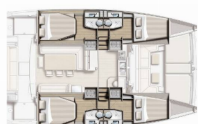

BALI 4.1

Bisou (2020)

World Yachting Charter • Obala Jerka Šižgorića 1 • 22000 Šibenik • Kroatien

Telefon: +385 91 122 7444

E-post: booking@worldyachting.hr

Web: www.worldyachting.hr

BÅTENS EL: inverter/växelriktare, Uppvärmning

DÄCK: Bimini topp, Bord cockpit, Cockpit i teak, Elektriskt ankarspel, Jolle, Sprayhood, Utomhusdush, cockpit/aktern

NAVIGERING: Autopilot, Ekolod, GPS-kartplotter - cockpit, Hastighetsmätare (hastighetslogg), Wind instrument/Anemometer

PENTRY: Varmvatten

SÄKERHET: VHF-radio

SEGEL: Elektrisk vinsch

UNDERHÅLLNING: Högtalare utomhus, Radio, Undervattensljus

Yachtbas Marina Mandalina, Šibenik, Kroatien

Yacht ID 10

Yachtmärken Catana

Yachtnamn Bisou

Produktionsår 2020

Längd 12.35 M

Kabiner 4

Kojplatser 8 + 2

Max Personer 10

WC 4