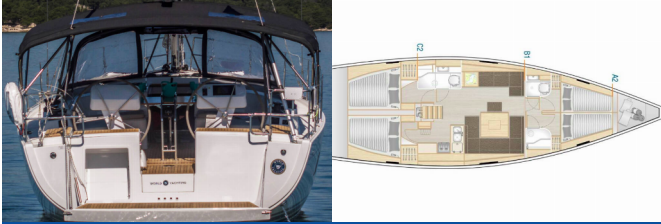

HANSE 458

Deep Sea (2024)

World Yachting Charter • Obala Jerka Šižgorića 1 • 22000 Šibenik • Kroatien

Telefon: +385 91 122 7444

E-post: booking@worldyachting.hr

Web: www.worldyachting.hr

Yachtbas	Marina Mandalina, Šibenik, Kroatien
Yacht ID	13
Yachtmärken	Hanse Yachts
Yachtnamn	Deep Sea
Produktionsår	2024
Längd	14.04 M
Kabiner	4
Kojplatser	8 + 2
Max Personer	10
WC	2

BÅTENS EL: inverter/växelriktare, Luftkonditionering, Uppvärmning

DÄCK: Bimini topp, Bord cockpit, Cockpit i teak, Elektriskt ankarspel, Jolle, Sprayhood, Utomhusdush, cockpit/aktern

NAVIGERING: Autopilot, Bogpropeller, Ekolod, GPS-kartplotter - cockpit, Hastighetsmätare (hastighetslogg), Vind- / hastighets- / djupinstrument, Wind instrument/Anemometer