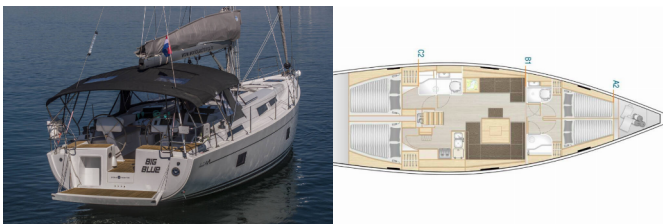

HANSE 458

Big Blue (2023)

World Yachting Charter • Obala Jerka Šižgorića 1 • 22000 Šibenik • Kroatien

Telefon: +385 91 122 7444

E-post: booking@worldyachting.hr

Web: www.worldyachting.hr

Yachtbas Marina Mandalina, Šibenik, Kroatien

Yacht ID 14

Yachtmärken Hanse Yachts

Yachtnamn Big Blue

Produktionsår 2023

Längd 14.04 M

Kabiner 4

Kojplatser 8 + 2

WC 3

BÅTENS EL: inverter/växelriktare, Luftkonditionering, Uppvärmning

DÄCK: Bimini topp, Bord cockpit, Cockpit i teak, Elektriskt ankarspel, Jolle, Sprayhood, Utomhusdush, cockpit/aktern

NAVIGERING: Autopilot, Bogpropeller, Ekolod, GPS-kartplotter - cockpit, Hastighetsmätare (hastighetslogg), Vind- / hastighets- / djupinstrument, Wind instrument/Anemometer