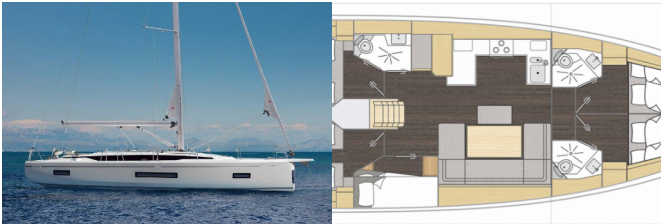

BAVARIA C46

Rib Eye (2025)

World Yachting Charter • Obala Jerka Šižgorića 1 • 22000 Šibenik • Kroatien

Telefon: +385 91 122 7444

E-post: booking@worldyachting.hr

Web: www.worldyachting.hr

| | |
|----------------------|-------------------------------------|
| Yachtbas | Marina Mandalina, Šibenik, Kroatien |
| Yacht ID | 30 |
| Yachtmärken | Bavaria |
| Yachtnamn | Rib Eye |
| Produktionsår | 2025 |
| Längd | 14.50 M |
| Kabiner | 5 |
| Kojplatser | 10 + 2 |
| Max Personer | 12 |
| WC | 3 |

BÅTENS EL: inverter/växelriktare

DÄCK: Bimini topp, Cockpit i teak, Cockpit kylskåp, Cockpitgrill, Elektriskt ankarspel, Fällbart cockpitbord, Fjärrkontroll för ankarvinsch, Hydraulisk badplattform, Jolle, Lampor cockpit, Sänkbart bord i cockpit, Sprayhood, Utomhusdush, cockpit/aktern

PENTRY: Kyl, Varmvatten

SÄKERHET: VHF-radio

SEGEL: Elektrisk vinsch huvudsegel, Self tailing Genoa winch

UNDERHÅLLNING: FUSION ljudsystem, Högtalare utomhus, TV

PRIS OCH TILLGÄNGLIGHET

Bavaria C46 Rib Eye (2025)