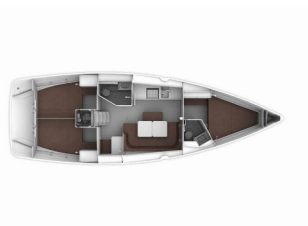

# BAVARIA CRUISER 41

Stella (2014)

**BÅTENS EL:** inverter/växelriktare

**DÄCK:** Bimini topp, Bord cockpit, Cockpit i teak, Elektriskt ankarspel, Jolle, Sprayhood, Utomhusdush, cockpit/aktern

**NAVIGERING:** Autopilot, Bogpropeller, Ekolod, GPS-kartplotter - cockpit, Hastighetsmätare (hastighetslogg), Wind instrument/Anemometer

**Längd** 12.35 M

**Kabiner** 3

**Kojplatser** 6 + 1

**WC** 2