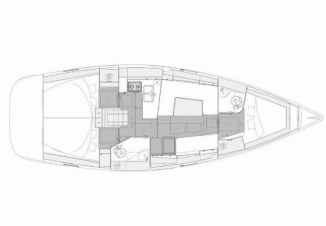

ELAN IMPRESSION 40.1

Oto (2022)

World Yachting Charter • Obala Jerka Šižgorića 1 • 22000 Šibenik • Kroatien

Telefon: +385 91 122 7444

E-post: booking@worldyachting.hr

Web: www.worldyachting.hr

Yachtbas	Marina Mandalina, Šibenik, Kroatien
Yacht ID	7
Yachtmärken	Elan Marine
Yachtamn	Oto
Produktionsår	2022
Längd	11.99 M
Kabiner	3
Kojplatser	6 + 2
WC	2

BÅTENS EL: inverter/växelriktare, Uppvärmning

DÄCK: Bimini topp, Bord cockpit, Cockpit i teak, Cockpit kylskåp, Elektriskt ankarspel, Grill/Barbecue/Plancha, Jolle, Sprayhood, Utomhusdush, cockpit/aktern