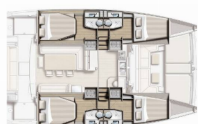

BALI 4.1

Sourire (2020)

World Yachting Charter • Obala Jerka Šižgorića 1 • 22000 Šibenik • Kroatien

Telefon: +385 91 122 7444

E-post: booking@worldyachting.hr

Web: www.worldyachting.hr

Yachtbas	Marina Mandalina, Šibenik, Kroatien
Yacht ID	9
Yachtmärken	Catana
Yachtnamn	Sourire
Produktionsår	2020
Längd	12.35 M
Kabiner	4
Kojplatser	8 + 2
Max Personer	10
WC	4

BÅTENS EL: inverter/växelriktare, Uppvärmning

DÄCK: Bimini topp, Bord cockpit, Cockpit i teak, Cockpitgrill, Elektriskt ankarspel, Jolle, Sprayhood, Utomhusdush, cockpit/aktern

NAVIGERING: Autopilot, Ekolod, GPS-kartplotter - cockpit, Hastighetsmätare (hastighetslogg), Wind instrument/Anemometer

PENTRY: Varmvatten

SÄKERHET: VHF-radio

SEGEL: Elektrisk vinsch

UNDERHÅLLNING: Högtalare utomhus, Radio, Undervattensljus